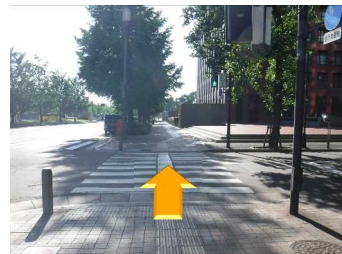

きぎょうもん 皇居 桔梗門までの道順

JR東京駅 丸の内中央口から

1 東京駅中央口交差点

桔梗門まで直進です。

2 新丸ビル前

3 和田倉門交差点

4 地下鉄D2出口前

5 和田倉噴水公園前

周辺地図

地下鉄千代田線 二重橋前駅 6番出口から

A 地下鉄6番出口前

交差点まで直進します。

B 和田倉噴水公園前

横断歩道を渡ってから
右折します。

派出所の前で左折します。

C 桔梗門前

右手奥に見えるのが桔梗門です。