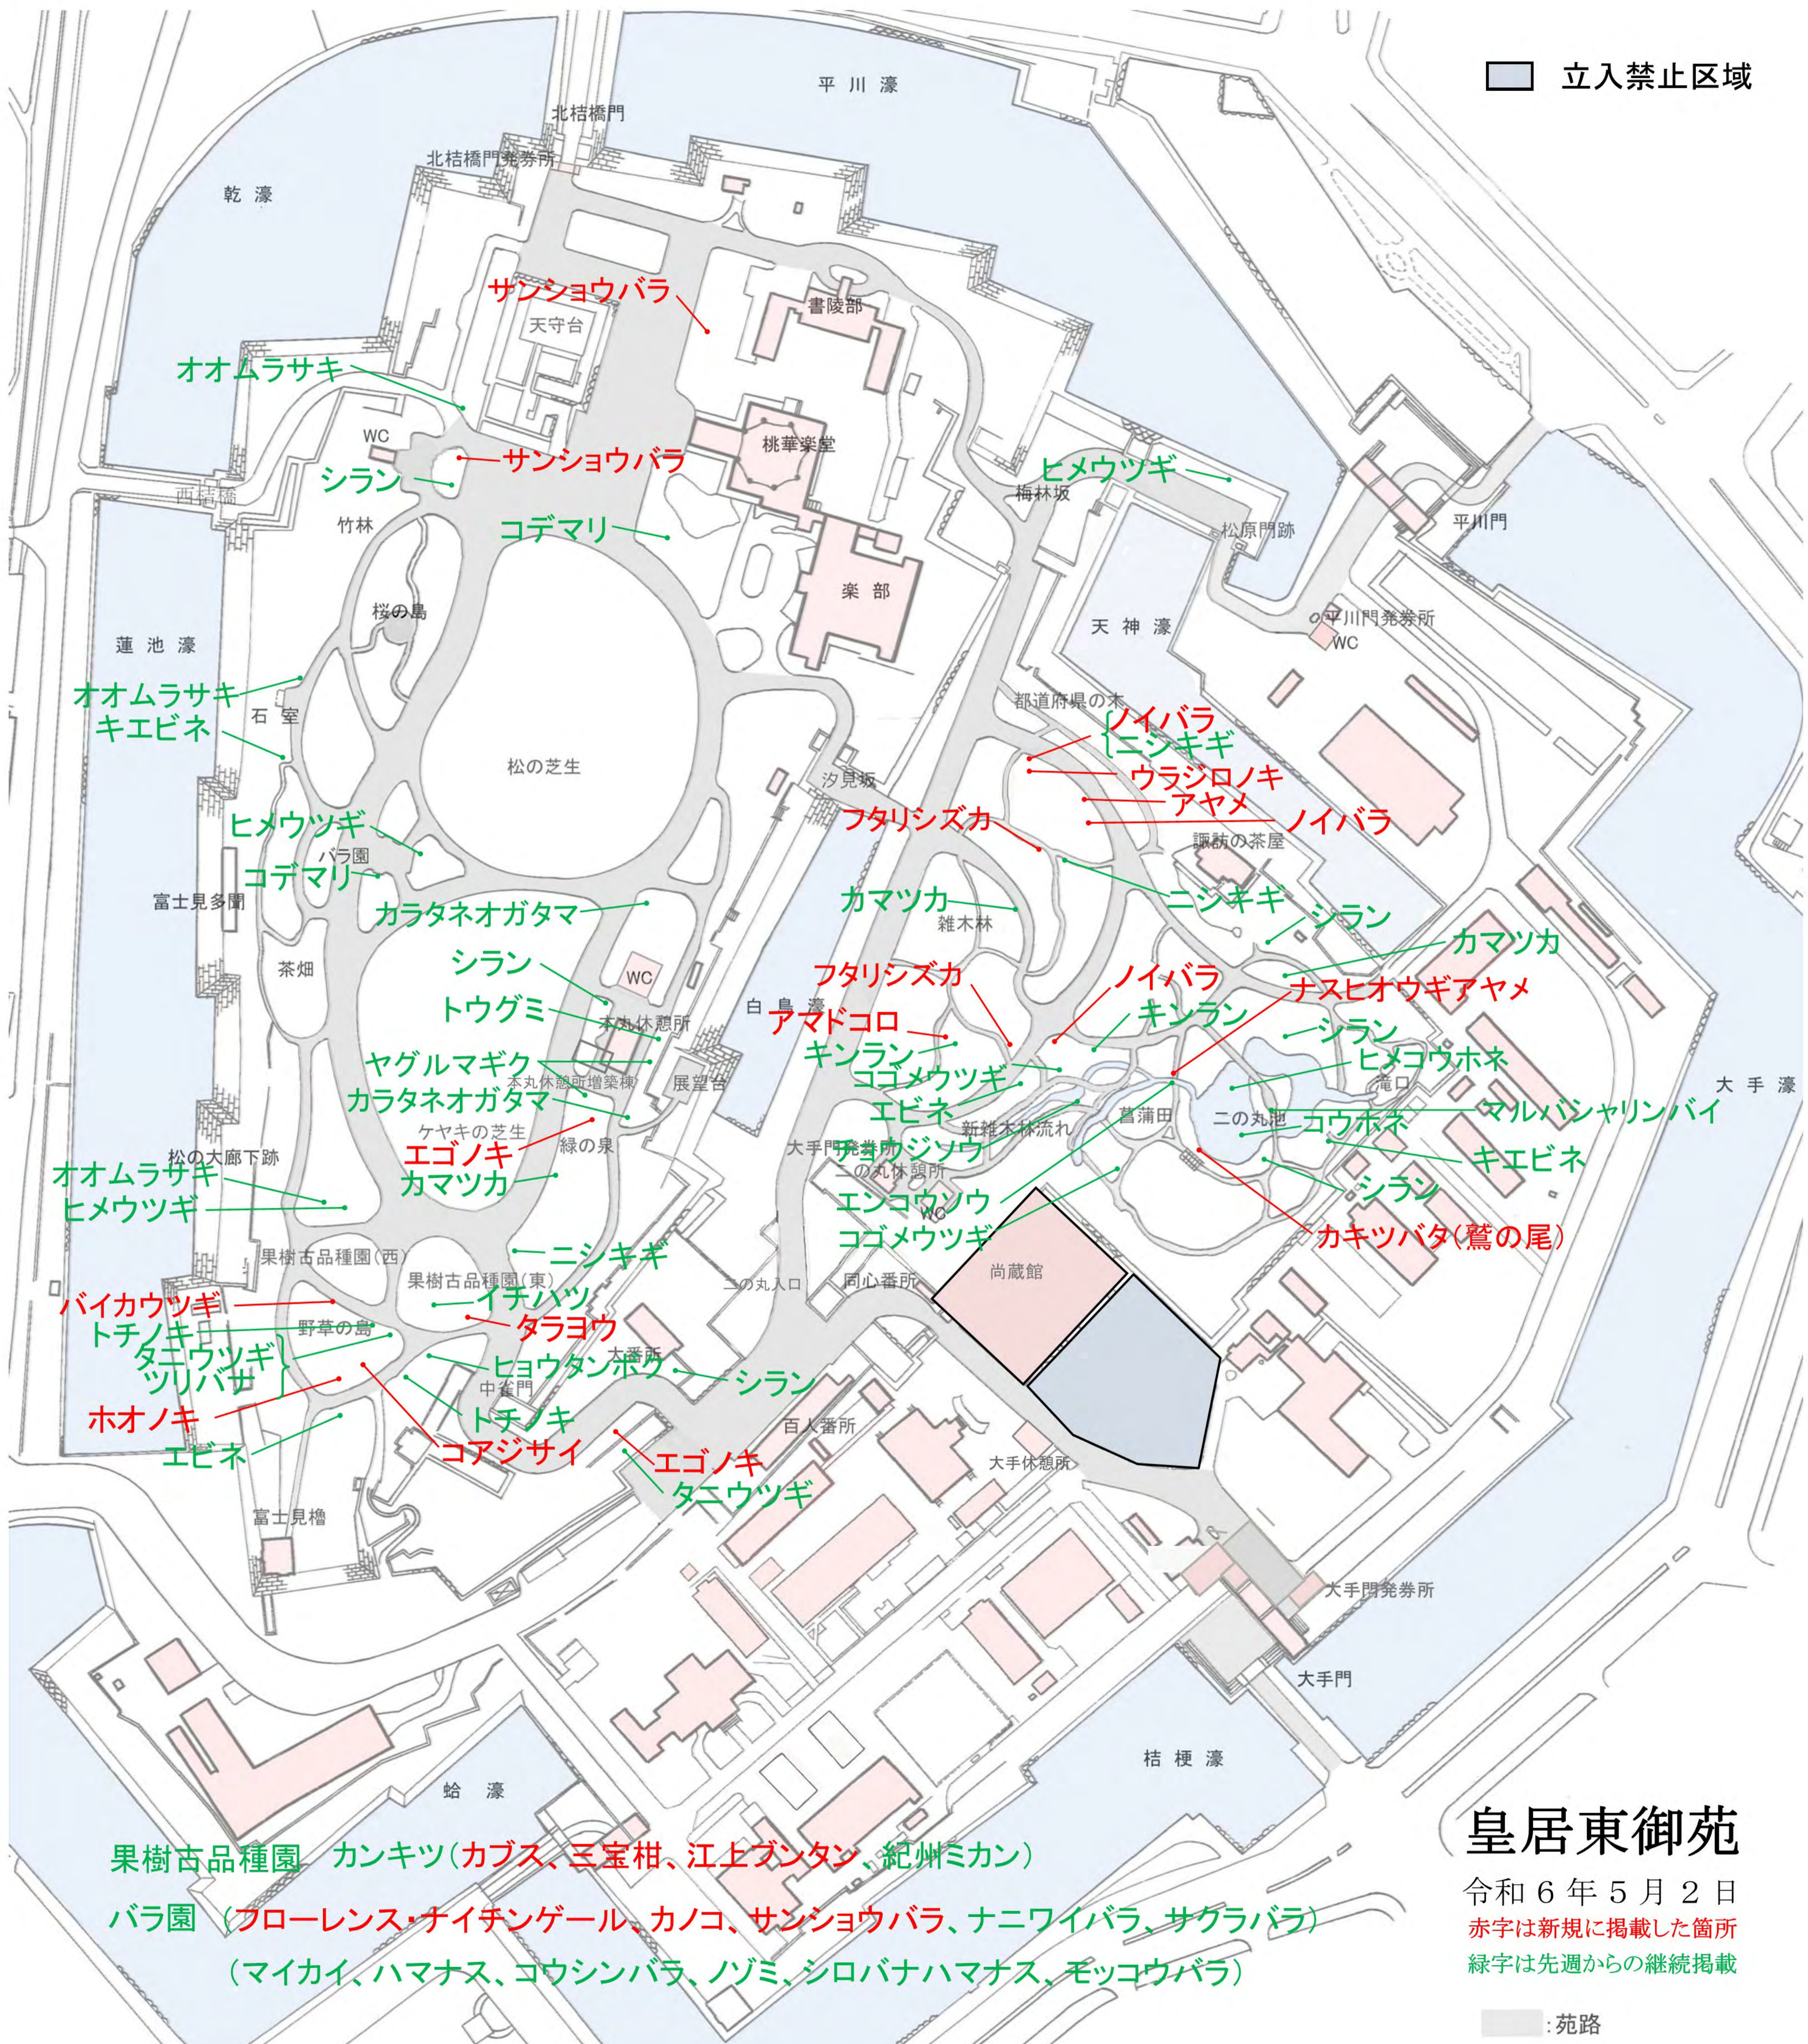

立入禁止区域

皇居東御苑

令和6年5月2日
赤字は新規に掲載した箇所
緑字は先週からの継続掲載

：苑路

果樹古品種園 カンキツ(カブス、三室柑、江上ブタン、紀州ミカン)

バラ園 (フローレンス・ナイチンゲール、カノコ、サンショウバラ、ナニワイバラ、サクラバラ)

(マイカイ、ハマナス、コウシンバラ、ノゾミ、シロバナハマナス、モッコウバラ)